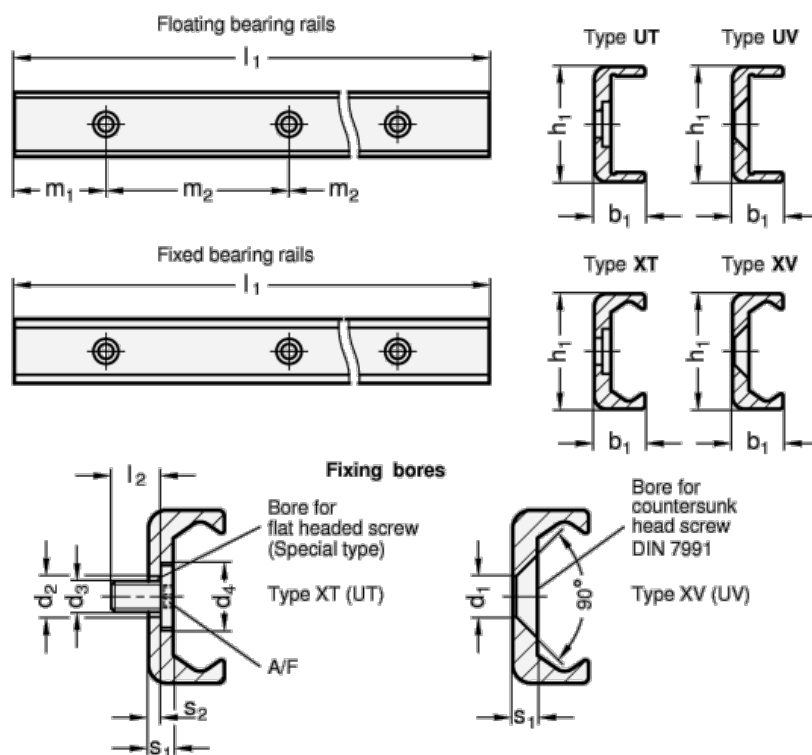

Varenummer: 20242243120040XV
 Beskrivelse: E+G kompakt profil GN 2422-43-1200-40

Mål

A/F =	L2 =
b1 = 21	m1 = 40
d1 = 8.5	m2 = 80
d2 =	s1 = 4.5
d3 =	s2 =
d4 =	Vægt i (g) = 3012
h1 = 43	
L1 = 1200	